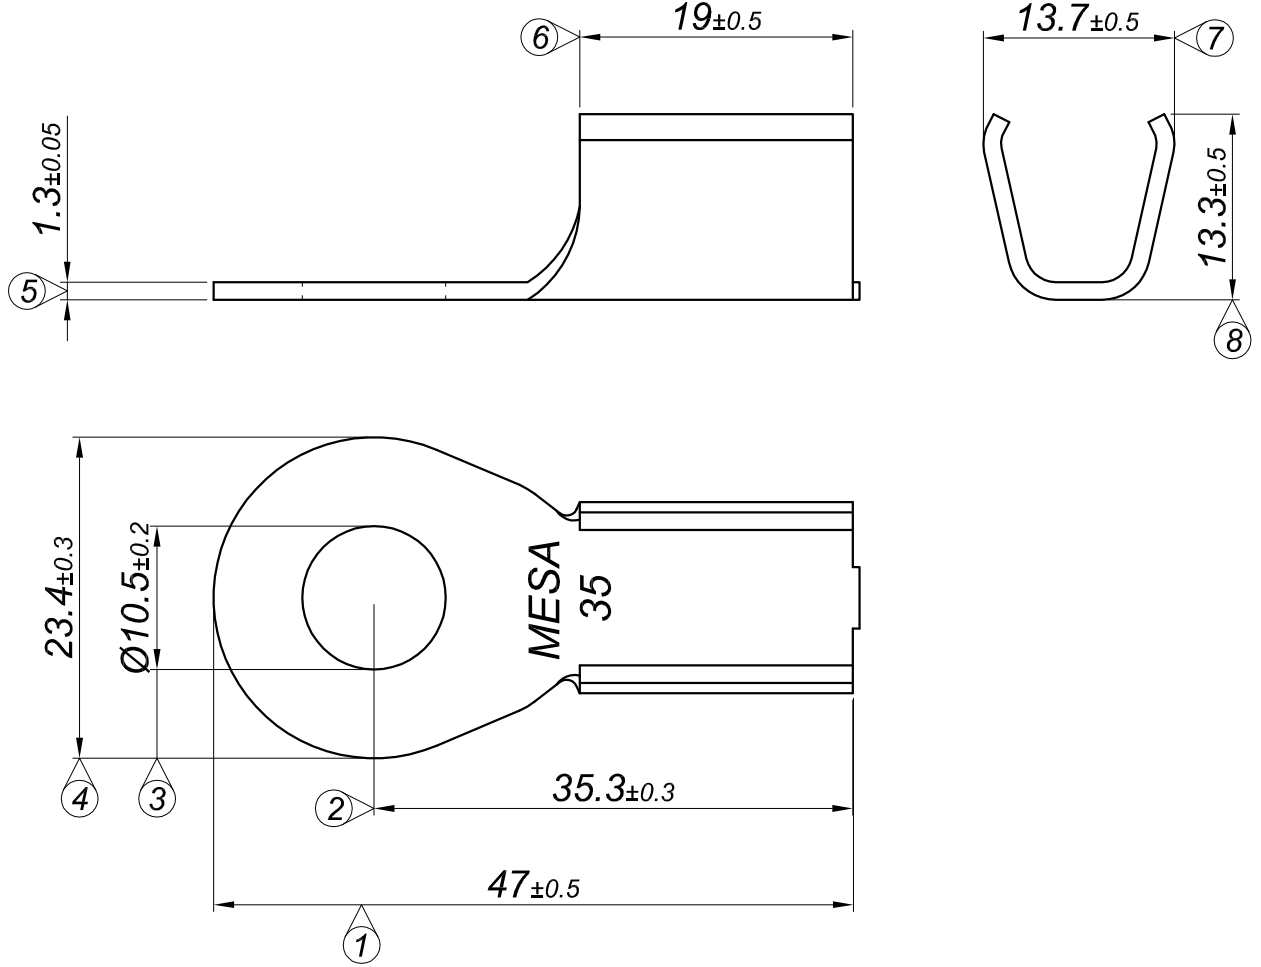

PARÇA KODU PART CODE	PARÇA ADI PART NAME	s ÖLÇÜSÜ (KALINLIK) s MEASURE (THICKNESS)	Malzeme Material	Kaplama / Coating		
				SN	AG	Nİ
TBA 2908 DB	35 NO BAKIR Ø10.5 =DB=	-----	Cu-ETP Bakır / Copper	-	-	-
TBA 2908 DBK	35 NO BAKIR Ø10.5 =DBK=	-----	Cu-ETP Bakır / Copper	+	-	-
TBA 2908 DBG	35 NO BAKIR Ø10.5 =DBG=	-----	Cu-ETP Bakır / Copper	-	+	-

**Kablo Kesiti**  
**Wire Section : 25 -35 mm<sup>2</sup>**

*Resmin Üzerinden Ölçü Almayınız*  
*Don't use the drawing for measuring purpose*

Tarih / Date	17.12.2013	İmza /Signature	Ölçek / Scale			
Çizen / Desing	M.Yağcı		2 / 1	01	Kalıp yenilenmiş olup, ölçüler düzenlenmiştir	16/11/2016
Onay / Approval	S.Gölcük			No		Değişiklik / Revision

Parça Adı:  
Part Name 35 NO BAKIR Ø10.5

Parça Kodu:  
Part Code TBA 2908